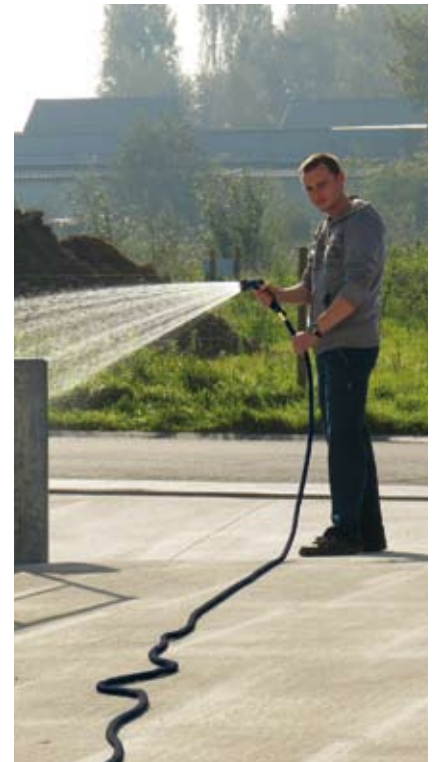

# Kit FLEXI-DOSE

tuyau extensible 30m + pistolet multi-jet + canon à mousse doseur venturi

Grâce à la constitution innovante en latex renforcé le Flexi Pro Black s'étire rapidement jusqu'à 3 fois sa taille d'origine. Il faut simplement brancher le tuyau au robinet. Une fois son utilisation terminée, fermer le robinet et évacuer le restant d'eau du tuyau pour qu'il reprenne sa taille initiale. Finis les problèmes de nœuds et les enrouleurs avec ce tuyau formidable. Plus besoin de porter des tuyaux d'arrosage lourds qui traînent dans le jardin ou sur le sol du garage. Le Flexi Pro Black est léger, pratique et économise de l'espace une fois rangé.

## composition

tuyau extérieur:  
polyester 2 mm  
extensible jusqu'à 30 m  
tuyau intérieur:  
double couche latex

dosages de 0,8 à 8%

Emballage attrayant

## CARACTERISTIQUES

Très léger
Rangement facile et sans nœuds
Maniable, prend très peu d'espace
S'adapte sur les manches PRO et MI-PRO à passage d'eau
Parfait pour accompagner notre gamme de centrales Clean-Boy
Livré avec un pistolet multi-jets réglable à 6 positions et un raccord robinet universel