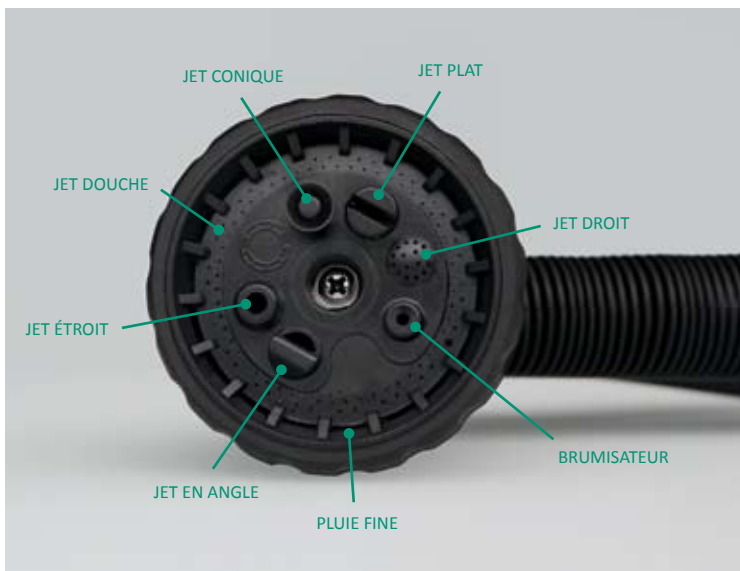

# Kit FLEXI-DOSE

tuyau extensible 30m + pistolet multi-jet + canon à mousse doseur venturi

Grâce à la constitution innovante en latex renforcé le Flexi Pro Black s'étire rapidement jusqu'à 3 fois sa taille d'origine. Il faut simplement brancher le tuyau au robinet. Une fois son utilisation terminée, fermer le robinet et évacuer le restant d'eau du tuyau pour qu'il reprenne sa taille initiale. Finis les problèmes de nœuds et les enrouleurs avec ce tuyau formidable. Plus besoin de porter des tuyaux d'arrosage lourds qui traînent dans le jardin ou sur le sol du garage. Le Flexi Pro Black est léger, pratique et économise de l'espace une fois rangé.

## composition

tuyau extérieur:  
polyester 2 mm  
extensible jusqu'à 30 m  
tuyau intérieur:  
double couche latex

dosages de 0,8 à 8%

Emballage attrayant

## CARACTERISTIQUES

Très léger
Rangement facile et sans nœuds
Maniable, prend très peu d'espace
S'adapte sur les manches PRO et MI-PRO à passage d'eau
Parfait pour accompagner notre gamme de centrales Clean-Boy
Livré avec un pistolet multi-jets réglable à 6 positions et un raccord robinet universel

# 8 POSITIONS DIFFÉRENTES

jet douche

jet conique

jet plat

jet droit

brumisateur

pluie fine

jet en angle